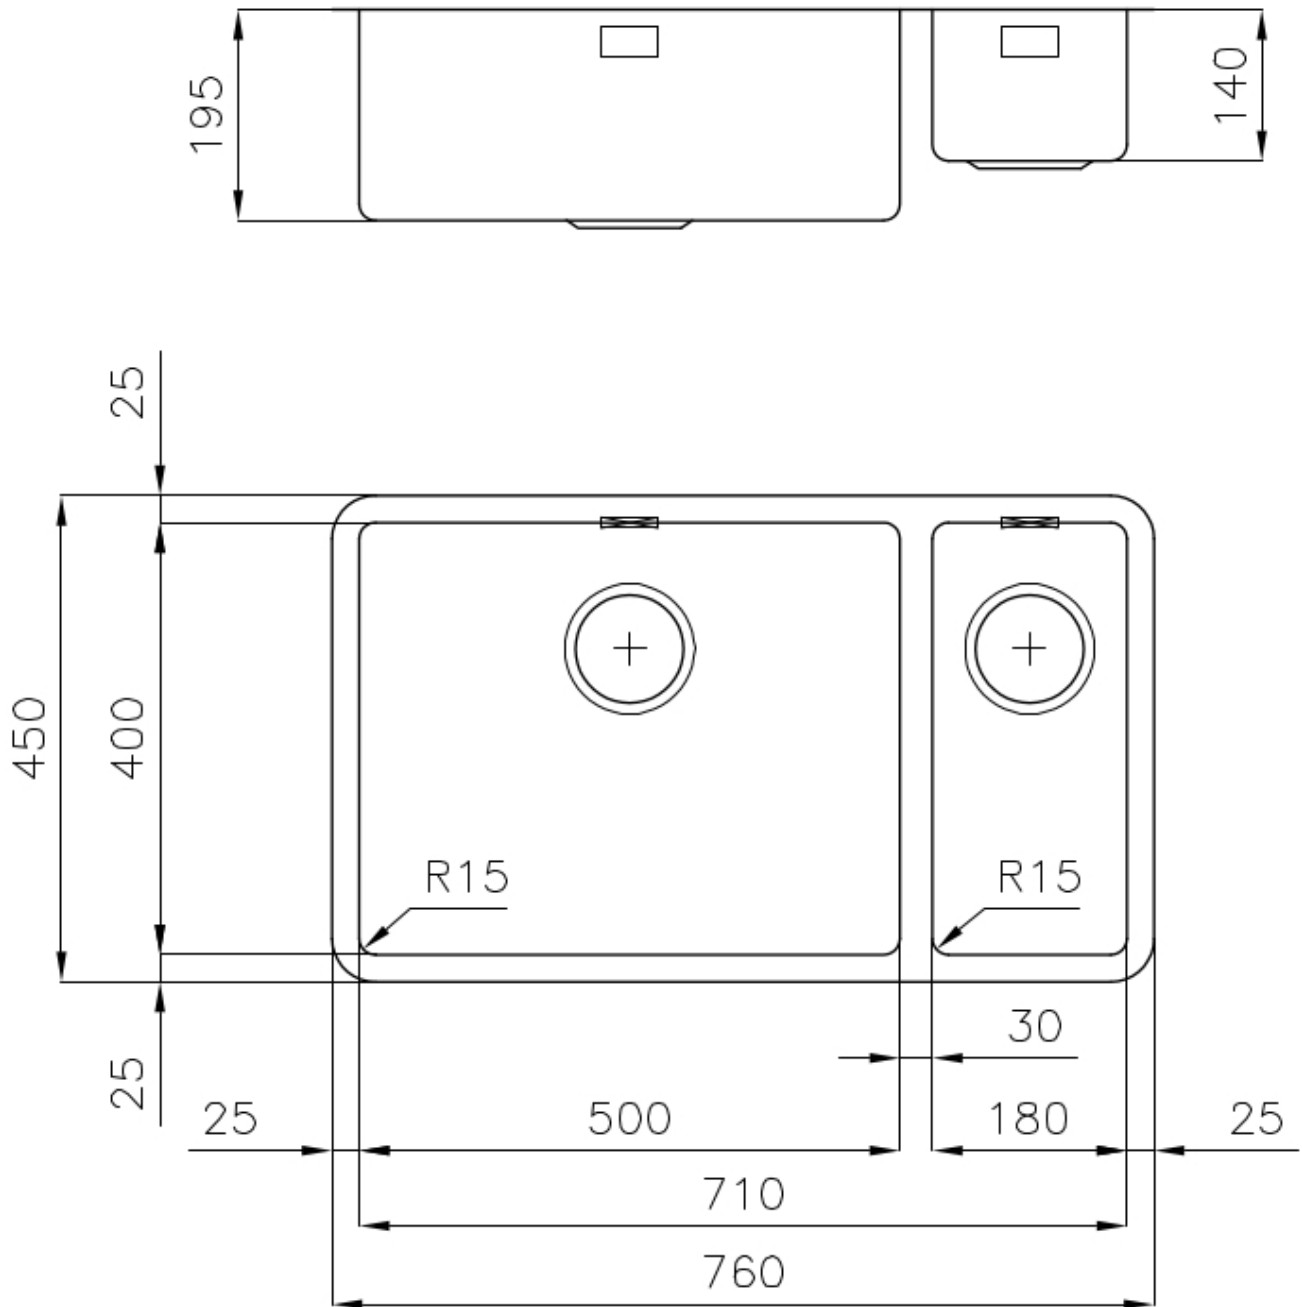

DESSINS TECHNIQUES

ACCESSOIRES OPTIONNELS